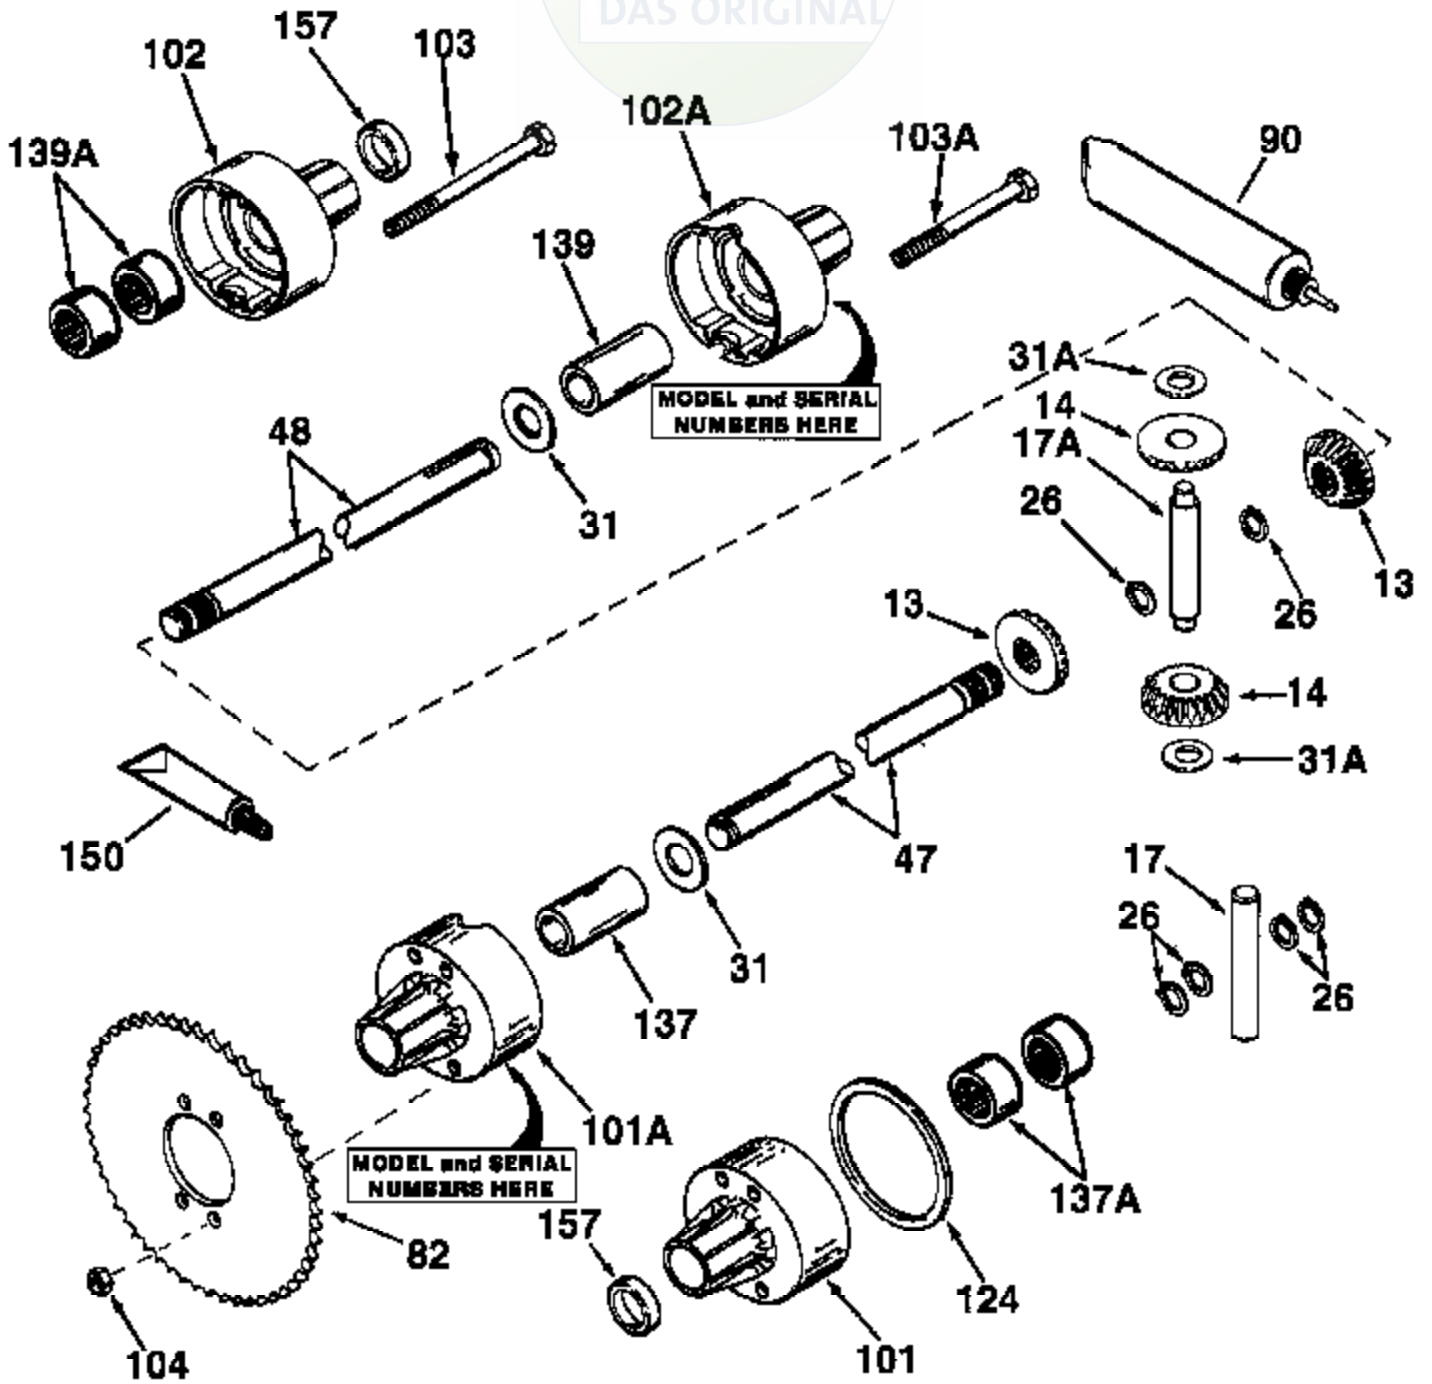

JOIST

SICHER IST DAS:
DAS ORIGINAL

Ref #	Part Number	Qty	Description
13	778368	2	Bevel Gear (13 teeth) (Incl. 14)
14	778368	2	Bevel Pinion (13 teeth) (Incl. 13)
17	786040	1	Drive Pin
26	792125	4	Retaining Ring (pkg of 2)
31	780001	2	Washer .7501D .56W Flat
31A	780096	2	Flat Washer .625 ID x .057W
47	774846	1	Axle (10.125" long)
48	774845	1	Axle (12.999" long)
82	786041A	1	Optional Sprocket (45 teeth - 7.389" OD)
82	786042	1	Optional Sprocket (40 teeth - 6.650" OD)
82	786043	1	Optional Sprocket (54 teeth - 8.823" OD)
82	786051	1	Optional Sprocket (60 teeth - 9.841" OD)
82	786070	1	Optional Sprocket (48 teeth - 7.920" OD)
90	788067B	1	Grease (32 oz. bottle Bentonite greas e)
101	774659	1	Differential Carrier (Incl. 137 & 157)
102	774660	1	Differential Carrier (Incl. 139 & 157)
103	792041	4	Screw 5/16-18 x 3-3/4"
104	792042	4	Locknut 5/16-18
124	788055A	1	Gasket
137	780124	1	Bushing .7505
139	780124	1	Bushing .7505
157	788068	2	Oil Seal 3/4"

100-100-076A Page 2 of 4
Peerless #1

47 	48 	47L 	48L
47A 	48A 	47M 	48M
47B 	48B 	47N 	48N
47C 	48C 	47P 	48P
47D 	48D 	47Q 	48Q
47E 	48E 	47R 	48R
47F 	48F 	47S 	48S
47G 	48G 	47T 	48T
47H 	48H 	47U 	48U
47I 	48I 	47V 	48V
47J 	48J 	47W 	48W
47K 	48K 	47X 	48X

Ref #	Part Number	Qty	Description
47	774846	1	Axle (10.125" long)
48	774845	1	Axle (12.999" long)
